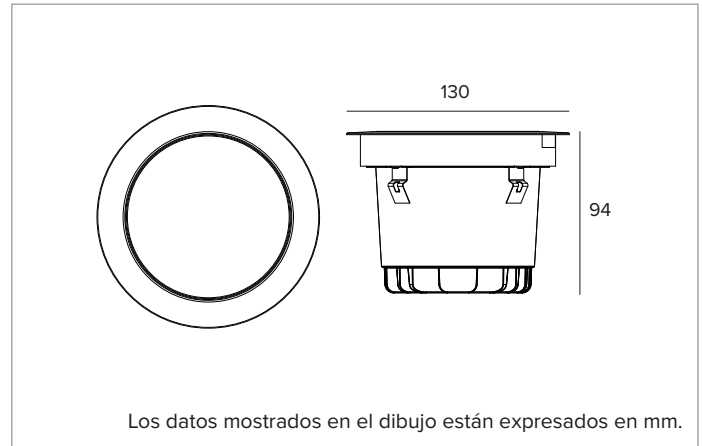

E025WFL827ACB | Keplero Quantum 130 Proyector profesional empotrable con unidad óptica fija

	2700K	H(m)	D(m)	E _{max} (lx)		
	Ra80		48°			
	Fixture Power	13W	1	0.90	1546	
	Source Flux	1867lm	2	1.80	386	
	Fixture Flux	1028lm	3	2.70	172	
	Efficacy	78lm/W	4	3.60	97	
TS2043	I _{max} =828cd/klm	I _{max}	1546cd	5	4.50	62